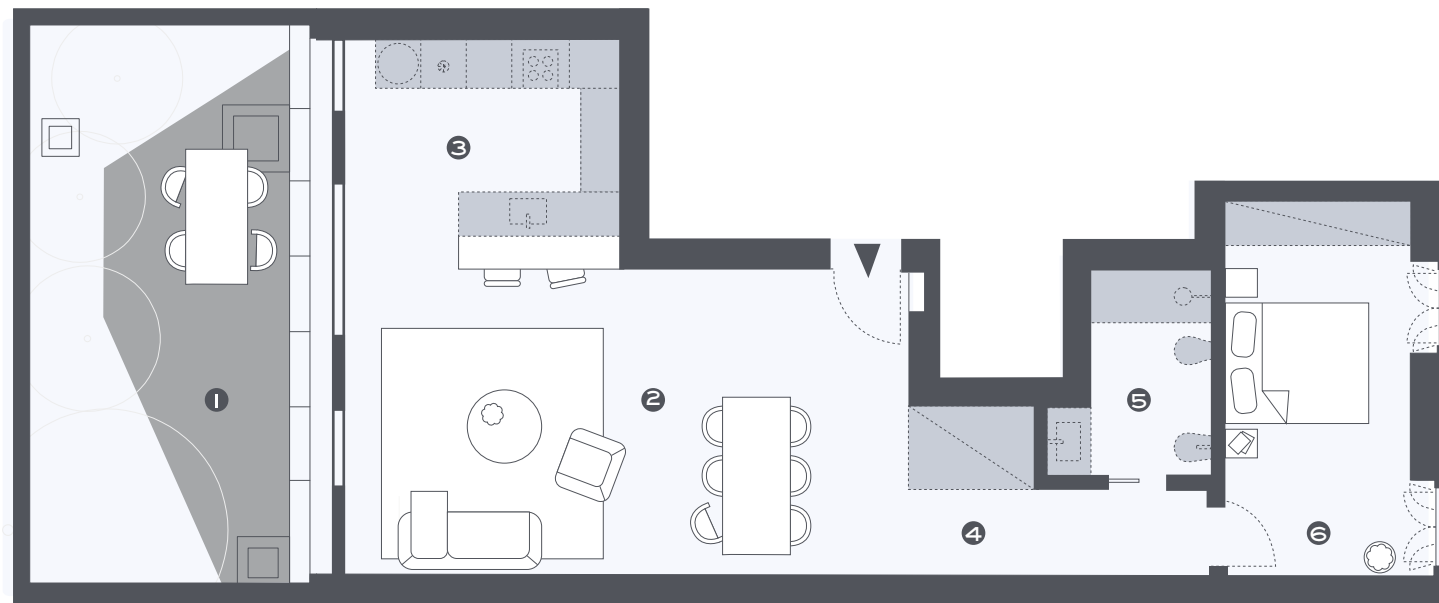

S. GENS

PISO 0

APARTAMENTO: I

TIPOLOGIA: T1

ÁREA BRUTA PRIVATIVA
85.40 M²

ÁREA EXTERIOR
28.90 M²

SALES@MEXTO.PT | +351 213 461 050
WWW.MEXTO.PT

❶	LOGRADOURO	28.9 M ²	❷	CIRCULAÇÃO	6.3 M ²
❸	SALA	30.1 M ²	❹	IS	4.8 M ²
❺	KITCHENETTE	11.4 M ²	❻	QUARTO	12.1 M ²